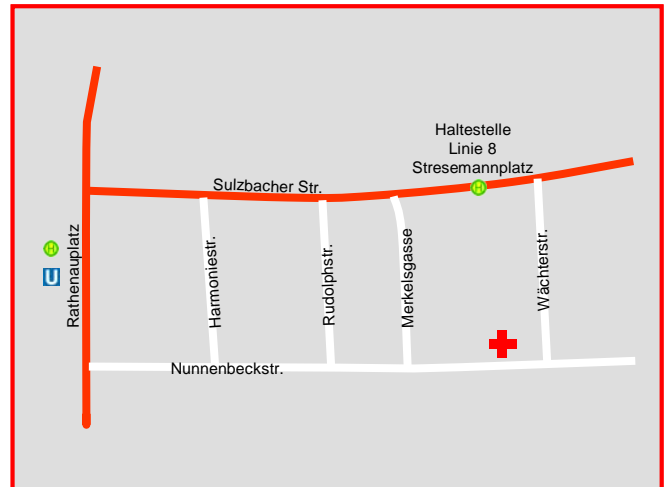

Anfahrtsbeschreibung

Sie erreichen uns am besten mit dem öffentlichen Nahverkehr:

mit der Straßenbahn Linie 8 über Rathenauplatz bis Stresemannplatz.

Bis Rathenauplatz

mit der Bus Linie 36,
mit den U-Bahn Linien U/2 U/3
und von hieraus mit der Straßenbahn Linie 8
bis Stresemannplatz
oder zu Fuß ca. 500 Meter

Gebührenpflichtiges Parken

Parkmöglichkeiten sind im Kreisverband in begrenzter Anzahl vorhanden; Anfahrt von der Sulzbacher Str. durch das Tor im Kreisverbands-Gebäude. In den Straßen der näheren Umgebung gibt es weitere Parkmöglichkeiten.